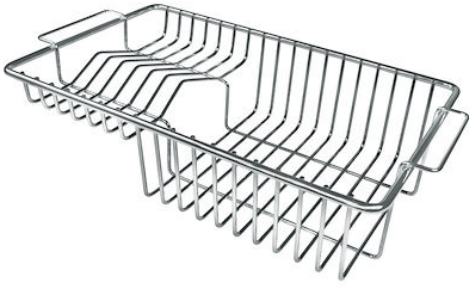

Tellerkorb aus Edelstahl

Zubehör und Ergänzungen

Code: 8100 201

EINZELHEITEN

Zubehör für Spülen

Abtropfgitter

Abmessungen

25x42,5 cm